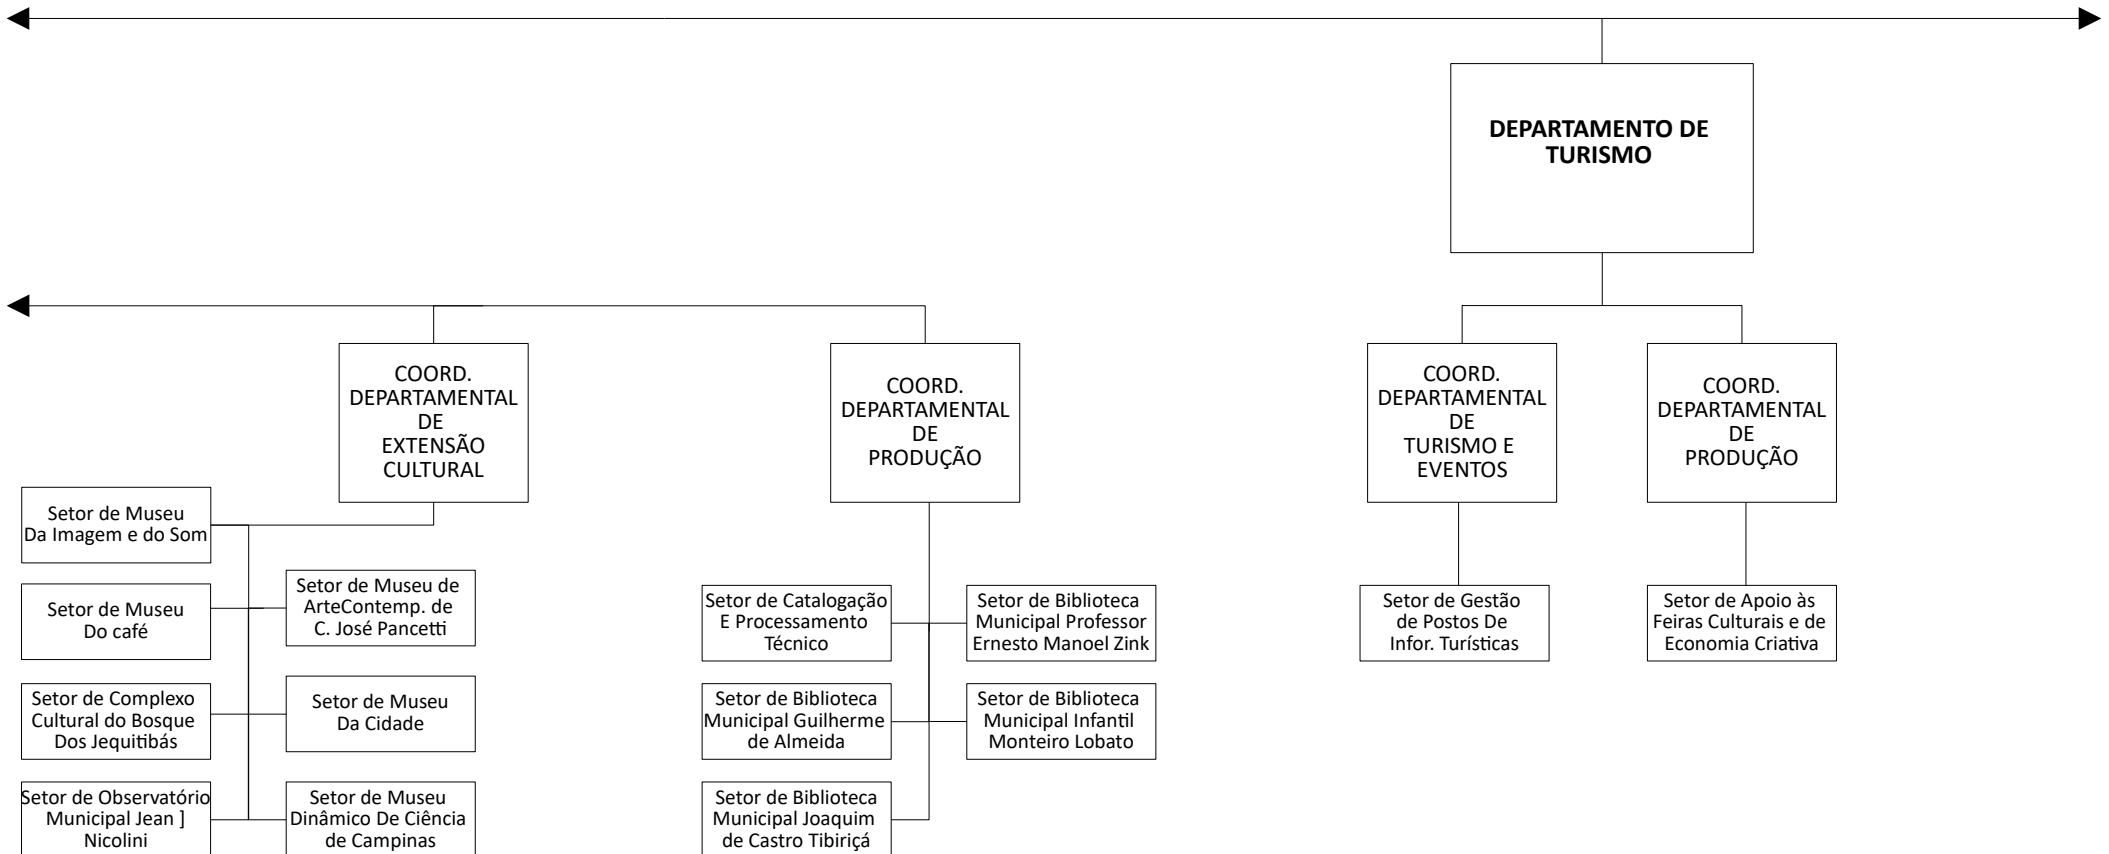

PREFEITURA MUNICIPAL DE CAMPINAS
SECRETARIA MUNICIPAL DE CULTURA E
TURISMO

PREFEITURA MUNICIPAL DE CAMPINAS
SECRETARIA MUNICIPAL DE CULTURA E
TURISMO

PREFEITURA MUNICIPAL DE CAMPINAS
SECRETARIA MUNICIPAL DE CULTURA E
TURISMO

SECRETARIA DE CULTURA E
TURISMO
Lei N° 10.248/1999
Lei Complementar N° 301/2021
Decreto N° 14.616/2002
Decreto N° 16.714/2009
Decreto N° 21.670/2021