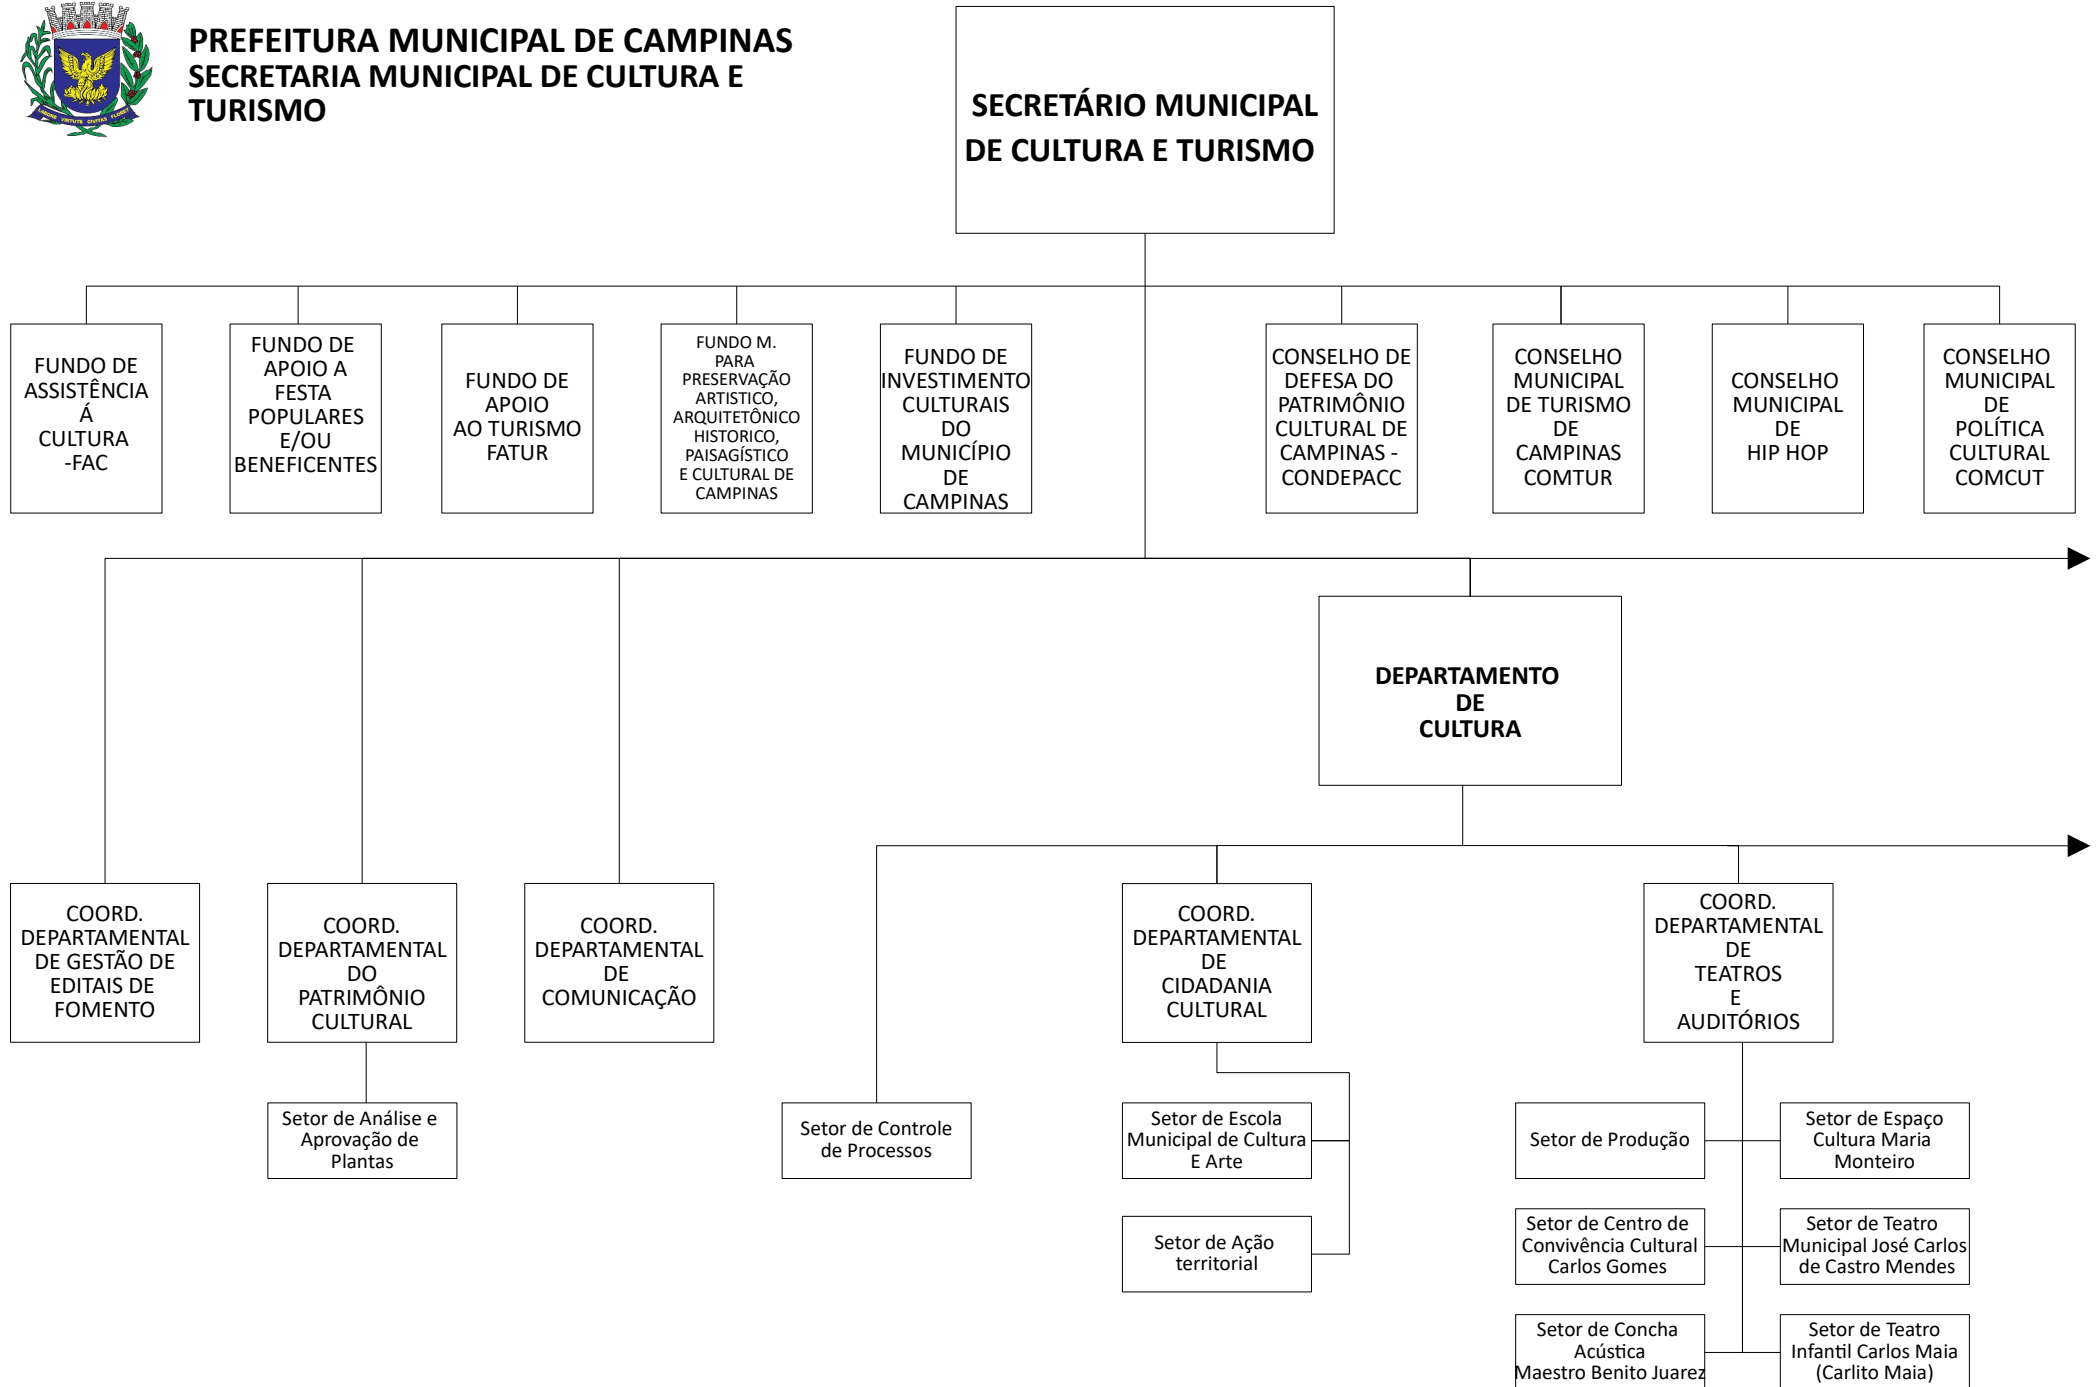

PREFEITURA MUNICIPAL DE CAMPINAS
SECRETARIA MUNICIPAL DE CULTURA E
TURISMO

PREFEITURA MUNICIPAL DE CAMPINAS
SECRETARIA MUNICIPAL DE CULTURA E
TURISMO

PREFEITURA MUNICIPAL DE CAMPINAS
SECRETARIA MUNICIPAL DE CULTURA E
TURISMO

SECRETARIA DE CULTURA E
TURISMO
Lei N° 10.248/1999
Lei Complementar N° 301/2021
Decreto N° 14.616/2002
Decreto N° 16.714/2009
Decreto N° 21.670/2021